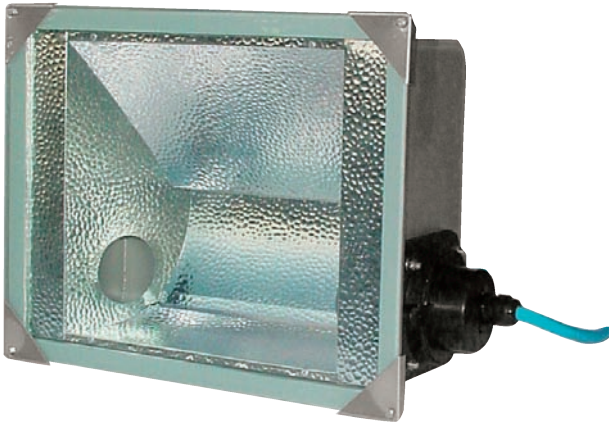

SAN GOTTARDO

SAN GOTTARDO

- I** Proiettori per interno/esterno e ambienti marini per lampade MT/ST E40 in classe di isolamento II.
Corpo e staffa saldata in acciaio inox AISI 316-L.
Riflettori simmetrici (SM) o asimmetrici (AS) in alluminio martellato.
Estrazione della lampada dal vano con 1/3 di giro.
Staffe con clips inox per fissaggio a canalina specifiche per ogni tipo di struttura. (Ved. pag. 130)
Contenitore portalampada e pressacavo PG 13.5 in PA 66 nero.
- GB** Floodlight for indoor/outdoor suitable for lamps MT/ST E40 - insulation Class I.
Body and Welded bracket in stainless steel AISI 316-L.
Symmetric (SM) and asymmetric (AS) reflectors in brightened aluminium.
Lateral socket cap for lamp replacement.
Bracket with stainless steel clips for fixing to armours bars. (See pag. 130)
Cable gland PG 13.5 in PA 66 black.
- E** Proyectores para interior/exterior para lámparas MT/ST E40 en clase de aislamiento II.
Cuerpo y lira soldada en acero inoxidable AISI 316-L.
Reflectores simétricos (SM) o asimétricos (AS) en aluminio martillado.
Extracción de la lámpara mediante 1/3 vueltas en su alojamiento.
Estribos con clips inoxidables para fijación en distintos tipos de estructuras. (Veer pag. 130)
Prensaestopa PG 13.5 en PA 66 negro.
- F** Projecteurs pour intérieur/extérieur pour lampes MT/ST E40 en classe d'isolation II.
Corps et étrier soudé en acier inox AISI 316-L.
Réflecteurs symétriques (SM) ou asymétriques (AS) en aluminium martelé.
Extraction de la lampe de son logement en 1/3 de tour.
Etriers avec clips inox pour fixation à canal spécifiques pour tout type de structure. (Voir pag. 130)
Presse-étoupe PG 13.5 en PA 66 noir.
- P** Projector para instalações interiores/exteriores, lâmpadas MT/ST E40 - classe II de isolamento.
Corpo e alça soldada em aço inox AISI 316-L.
Reflectores simétricos (SM) ou assimétricos (AS), em alumínio martelado.
Suporte da lâmpada lateral amovível, para substituição.
Alça com clips de fixação em aço inox, a suporte específico. (Ver pag. 130)
Bucim PG 13.5 em PA 66 preto.
- D** Innen - und Außenraumscheinwerfer für MT/ST E40 - Lampen, Isolationsklasse II.
Gehäuse und geschweißter Bügel aus rostfreiem Stahl AISI 316-L.
Symmetrische (SM) oder unsymmetrische (AS) Lichtschirme aus gehämmertem Aluminium.
Lampenentfernung aus entsprechender Afnahme durch 1/3 Umdrehung.
Bügel mit Klemmen zur Befestigung an Führung, speziell für jede Struktur gedacht. (Auf Seite 130 sehen)
Kabelhalter PG 13.5 aus schwarzem PA 66.