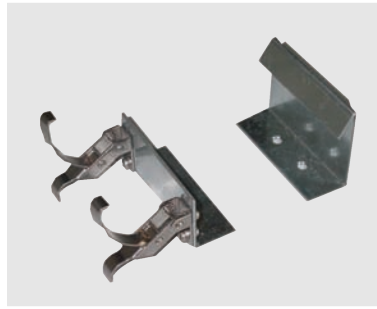

SAN GOTTARDO

SAN GOTTARDO SPS - SG