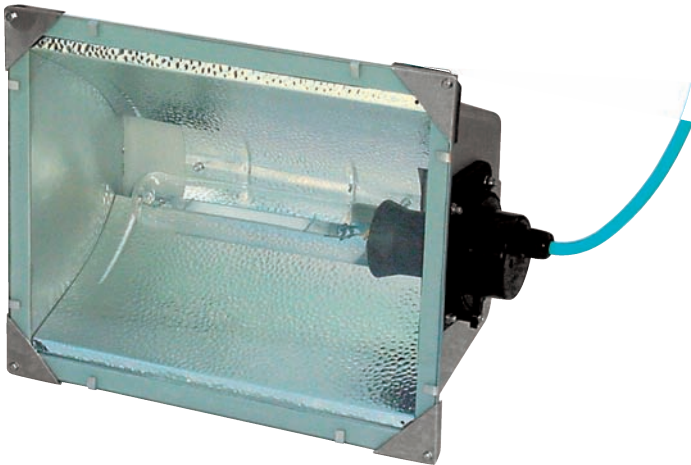

SAN GOTTARDO

SAN GOTTARDO

- I** Proiettori per interno/esterno e ambienti marini per lampade MT/ST E40 in classe di isolamento II.
Corpo e staffa saldata in acciaio inox AISI 316-L.
Riflettori simmetrici (SM) o asimmetrici (AS) in alluminio martellato.
Estrazione della lampada dal vano con 1/3 di giro.
Staffe con clips inox per fissaggio a canalina specifiche per ogni tipo di struttura. (Ved. pag. 130)
Contenitore portalampada e pressacavo PG 13.5 in PA 66 nero.
- GB** Floodlight for indoor/outdoor suitable for lamps MT/ST E40 - insulation Class I.
Body and Welded bracket in stainless steel AISI 316-L.
Symmetric (SM) and asymmetric (AS) reflectors in brightened aluminium.
Lateral socket cap for lamp replacement.
Bracket with stainless steel clips for fixing to armours bars. (See pag. 130)
Cable gland PG 13.5 in PA 66 black.
- E** Proyectores para interior/exterior para lámparas MT/ST E40 en clase de aislamiento II.
Cuerpo y lira soldada en acero inoxidable AISI 316-L.
Reflectores simétricos (SM) o asimétricos (AS) en aluminio martillado.
Extracción de la lámpara mediante 1/3 vueltas en su alojamiento.
Estribos con clips inoxidables para fijación en distintos tipos de estructuras. (Veer pag. 130)
Prensaestopa PG 13.5 en PA 66 negro.
- F** Projecteurs pour intérieur/extérieur pour lampes MT/ST E40 en classe d'isolation II.
Corps et étrier soudé en acier inox AISI 316-L.
Réflecteurs symétriques (SM) ou asymétriques (AS) en aluminium martelé.
Extraction de la lampe de son logement en 1/3 de tour.
Etriers avec clips inox pour fixation à canal spécifiques pour tout type de structure. (Voir pag. 130)
Presse-étoupe PG 13.5 en PA 66 noir.
- P** Projector para instalações interiores/exteriores, lâmpadas MT/ST E40 - classe II de isolamento.
Corpo e alça soldada em aço inox AISI 316-L.
Reflectores simétricos (SM) ou assimétricos (AS), em alumínio martelado.
Suporte da lâmpada lateral amovível, para substituição.
Alça com clips de fixação em aço inox, a suporte específico. (Ver pag. 130)
Bucim PG 13.5 em PA 66 preto.
- D** Innen - und Außenraumscheinwerfer für MT/ST E40 - Lampen, Isolationsklasse II.
Gehäuse und geschweißter Bügel aus rostfreiem Stahl AISI 316-L.
Symmetrische (SM) oder unsymmetrische (AS) Lichtschirme aus gehämmertem Aluminium.
Lampenentfernung aus entsprechender Afnahme durch 1/3 Umdrehung.
Bügel mit Klemmen zur Befestigung an Führung, speziell für jede Struktur gedacht. (Auf Seite 130 sehen)
Kabelhalter PG 13.5 aus schwarzem PA 66.