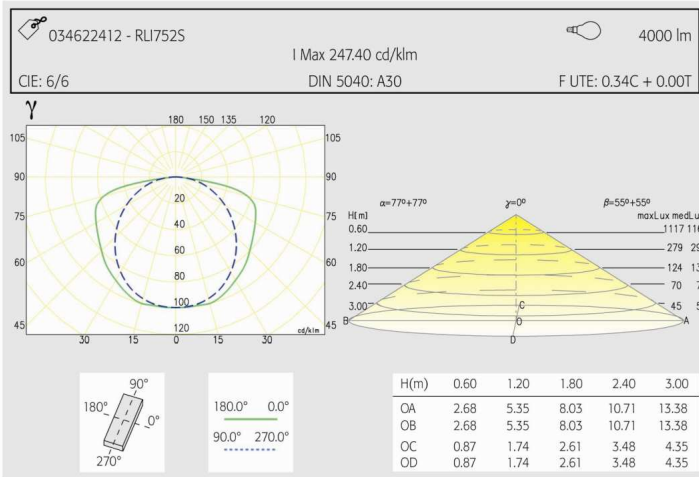

PURO SPI

PURO SPI - INC "A" S/L - C/L

034422412	2x24 FDH	G5	CEL	5.0
034425512	2x55 FSDH	2G11	CEL	5.0
034422412EM	2x24 FDH	G5	CEL*	6.5
034425512EM	2x55 FSDH	2G11	CEL*	6.5

Puro SPI S/L

034022412	2x24 FDH	G5	CEL	5.1
------------------	----------	----	-----	-----

Puro SPI C/L

PURO SPI - INC "B"

034522412	2x24 FDH	G5	CEL	4.5
034525512	2x55 FSDH	2G11	CEL	4.5
034522412EM	2x24 FDH	G5	CEL*	6.0
034525512EM	2x55 FSDH	2G11	CEL*	6.0

PURO SPI

PURO SPI - INC "C"

034622412	2x24 FDH	G5	CEL	4.7
034622412EM	2x24 FDH	G5	CEL	4.7