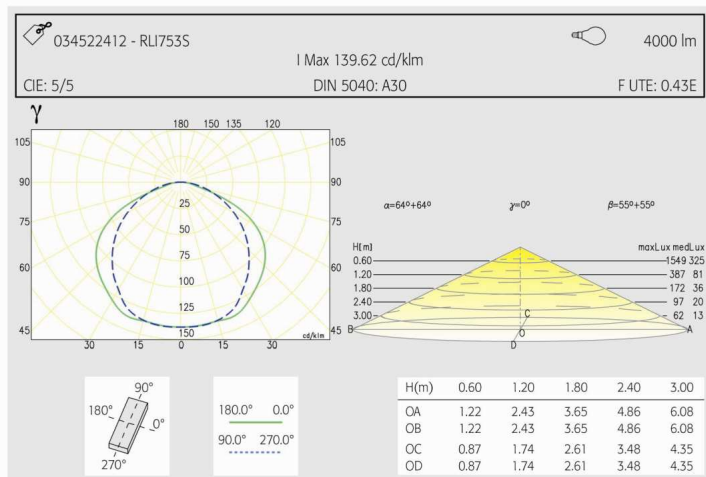

PURO SPI

PURO SPI - INC "A" S/L - C/L

034422412	2x24 FDH	G5	CEL	5.0
034425512	2x55 FSDH	2G11	CEL	5.0
034422412EM	2x24 FDH	G5	CEL*	6.5
034425512EM	2x55 FSDH	2G11	CEL*	6.5

Puro SPI S/L

034022412	2x24 FDH	G5	CEL	5.1
------------------	----------	----	-----	-----

Puro SPI C/L

PURO SPI - INC "B"

034522412	2x24 FDH	G5	CEL	4.5
034525512	2x55 FSDH	2G11	CEL	4.5
034522412EM	2x24 FDH	G5	CEL*	6.0
034525512EM	2x55 FSDH	2G11	CEL*	6.0

PURO SPI

PURO SPI - INC "C"

034622412	2x24 FDH	G5	CEL	4.7
034622412EM	2x24 FDH	G5	CEL	4.7