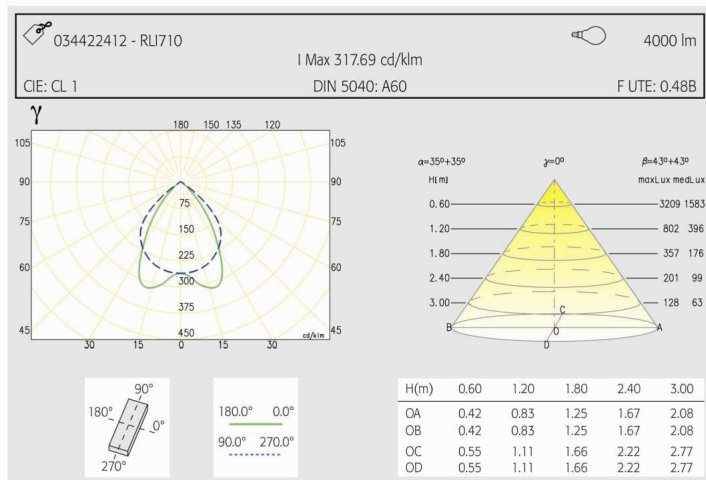

PURO SPI

PURO SPI - INC "A" S/L - C/L

034422412	2x24 FDH	G5	CEL	5.0
034425512	2x55 FSDH	2G11	CEL	5.0
034422412EM	2x24 FDH	G5	CEL*	6.5
034425512EM	2x55 FSDH	2G11	CEL*	6.5

Puro SPI S/L

034022412	2x24 FDH	G5	CEL	5.1
------------------	----------	----	-----	-----

Puro SPI C/L

PURO SPI - INC "B"

034522412	2x24 FDH	G5	CEL	4.5
034525512	2x55 FSDH	2G11	CEL	4.5
034522412EM	2x24 FDH	G5	CEL*	6.0
034525512EM	2x55 FSDH	2G11	CEL*	6.0

PURO SPI

PURO SPI - INC "C"

034622412	2x24 FDH	G5	CEL	4.7
034622412EM	2x24 FDH	G5	CEL	4.7