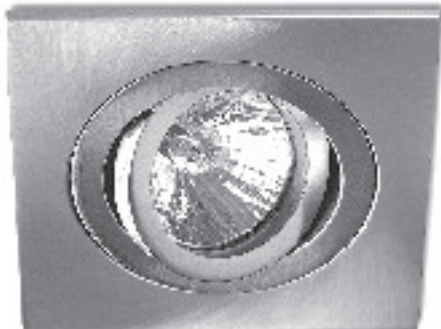

# MULTIQUADRO

- ⓘ Incasso orientabile quadrato per lampade alogene a bassissima tensione con inclinazione verticale 50° e rotazione sull'asse orizzontale di 350°. Per controsoffitti massimo 25 mm. Corpo in pressofusione di alluminio, staffa di supporto morsettiera in acciaio zincato. Accessori elettrici da ordinare separatamente.
- ⓖⓑ Square adjustable downlight with 50° vertical tilting and 350° horizontal rotation. For false-ceiling up to max 25mm. Body in die-cast aluminium, terminal-block bracket in galvanised steel. Electrical accessories to be ordered separately.
- ⓔ Aparato de empotrar orientable cuadrado con inclinación vertical 50° y rotación sobre el eje horizontal de 350°. Para falsos techos de espesor max 25 mm. Cuerpo en aluminio fundido a presión clema fijada a lira de acero zincado. Accesorios eléctricos por separado.
- ⓕ Appareil à encastrément orientable avec inclinaison verticale 50° et rotation sur l'axe horizontal de 350°. Pour faux-plafonds épaisseur max 25mm. Corps en aluminium moulé sous pression, étrier de support bornier en acier zingué. Accessoires électriques à commander séparément.
- ⓖ Downlight quadrado com inclinação vertical orientável de 50° e rotação horizontal de 350°. Espessura máx. de 25mm do tecto falso. Corpo em liga de alumínio, alça em aço zincado. Acessórios eléctricos a fornecer separadamente.
- ⓓ Einbauleuchte quadratisch vertikal schwenkbar 50° und horizontal drehbar 350°. Für Zwischendecken bis zu 25 mm Stärke. Rahmen in Aluminium-Druckguss, Fassungshalterung in verzinktem Stahl. Länge zum Anschluß an Elektrogeräten.