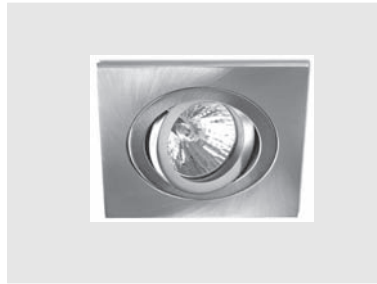

MULTIQUADRO 16

Ø 82 mm

BI GR NI IP 20 CE

513911	1x50 HR	GU5,3	○	1,26
BI				
513975	1x50 HR	GU5,3	○	1,26
GR				
513934	1x50 HR	GU5,3	○	1,26
NI