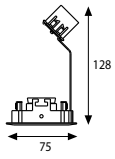

MULTIQUADRO 11

Ø 66 mm