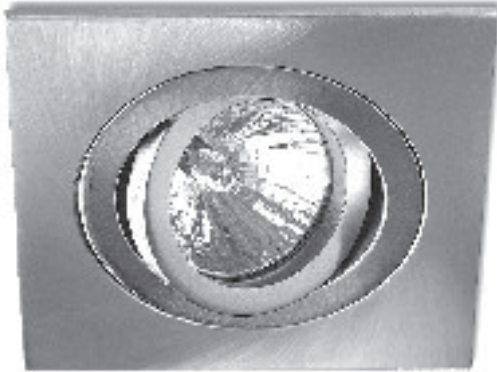

# MULTIQUADRO

- ⓘ Incasso orientabile quadrato per lampade alogene a bassissima tensione con inclinazione verticale 50° e rotazione sull'asse orizzontale di 350°. Per controsoffitti massimo 25 mm. Corpo in pressofusione di alluminio, staffa di supporto morsettiera in acciaio zincato. Accessori elettrici da ordinare separatamente.
- ⓖⓑ Square adjustable downlight with 50° vertical tilting and 350° horizontal rotation. For false-ceiling up to max 25mm. Body in die-cast aluminium, terminal-block bracket in galvanised steel. Electrical accessories to be ordered separately.
- ⓔ Aparato de empotrar orientable cuadrado con inclinación vertical 50° y rotación sobre el eje horizontal de 350°. Para falsos techos de espesor max 25 mm. Cuerpo en aluminio fundido a presión clema fijada a lira de acero zincado. Accesorios eléctricos por separado.
- ⓕ Appareil à encastrément orientable avec inclinaison verticale 50° et rotation sur l'axe horizontal de 350°. Pour faux-plafonds épaisseur max 25mm. Corps en aluminium moulé sous pression, étrier de support bornier en acier zingué. Accessoires électriques à commander séparément.
- ⓖ Downlight quadrado com inclinação vertical orientável de 50° e rotação horizontal de 350°. Espessura máx. de 25mm do tecto falso. Corpo em liga de alumínio, alça em aço zincado. Acessórios eléctricos a fornecer separadamente.
- ⓓ Einbauleuchte quadratisch vertikal schwenkbar 50° und horizontal drehbar 350°. Für Zwischendecken bis zu 25 mm Stärke. Rahmen in Aluminium-Druckguss, Fassungshalterung in verzinktem Stahl. Länge zum Anschluß an Elektrogeräten.