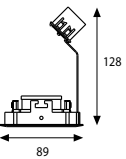

MULTIQUADRO G

Ø 82 mm