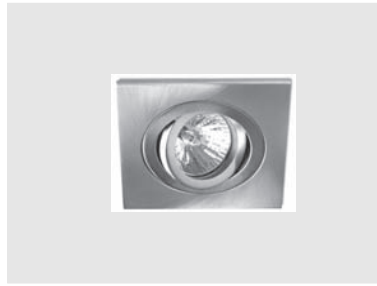

513811	1x35 HR	GU4	○	0,89
BI				
513875	1x35 HR	GU4	○	0,89
GR				
513834	1x35 HR	GU4	○	0,89
NI