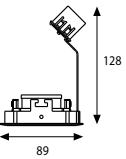

MULTIQUADRO 16

Ø 82 mm